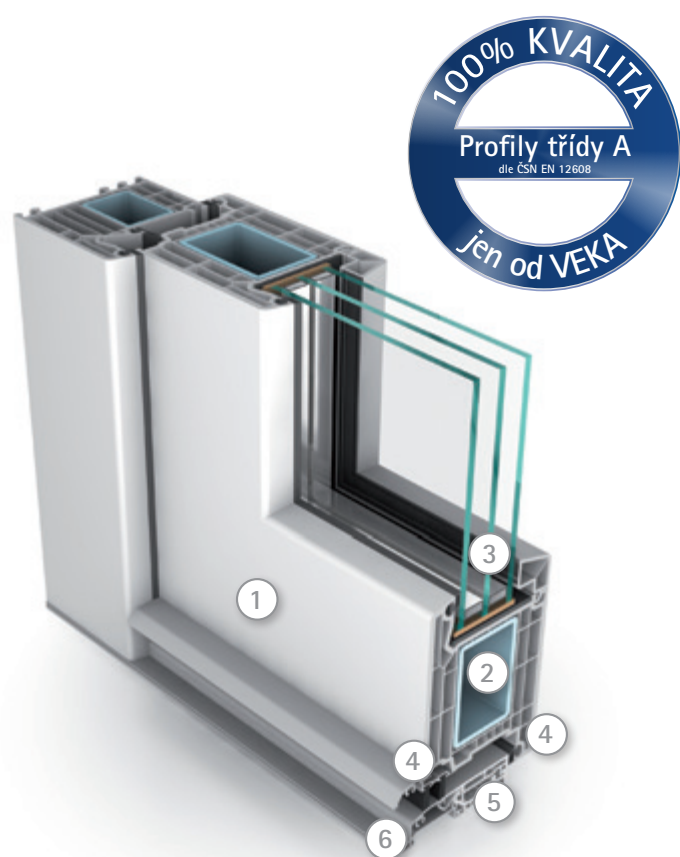

Pro Softline 82 speciálně vyvinutý křídlový profil, u kterého dveřní výplň překrývá křídlo bez viditelné spáry.

- 1 **Silnější tloušťka vnějších stěn a pevně svařené rohové spoje** zaručují u vchodových dveří optimální stabilitu a dlouhou životnost, čímž prokazují vysokou kvalitu systému.
- 2 **Speciálně tvarované ocelové výztuže** zlepšují stabilitu a zaručují optimální funkčnost a bezpečnost i u velkoplošných dveří.
- 3 **Zasklívací drážka** o hloubce 28 mm umožňuje zasklení všech běžně prodávaných druhů skla nebo dveřních výplní.
- 4 **Dvojitě těsnění** zabraňuje nejen průvanu, ale i zbytečným ztrátám tepla.
- 5 **Přerušený tepelný most** v prahu vytváří vynikající tepelnou izolaci, která zabraňuje tepelným ztrátám a vzniku studených zón.
- 6 **Systémový nízký práh** s možností odvodnění a s optimálním utěsněním splňuje všechny požadavky bezbariérového užívání dle ČSN EN 12608.

Větší úspora energie

Inovativní vícekomorová konstrukce profilů VEKA pro vchodové dveře zajišťuje dosažení mimořádně nízkých hodnot prostupu tepla. Dochází tak k výraznému snížení spotřeby energie a tím i nákladů na vytápění.